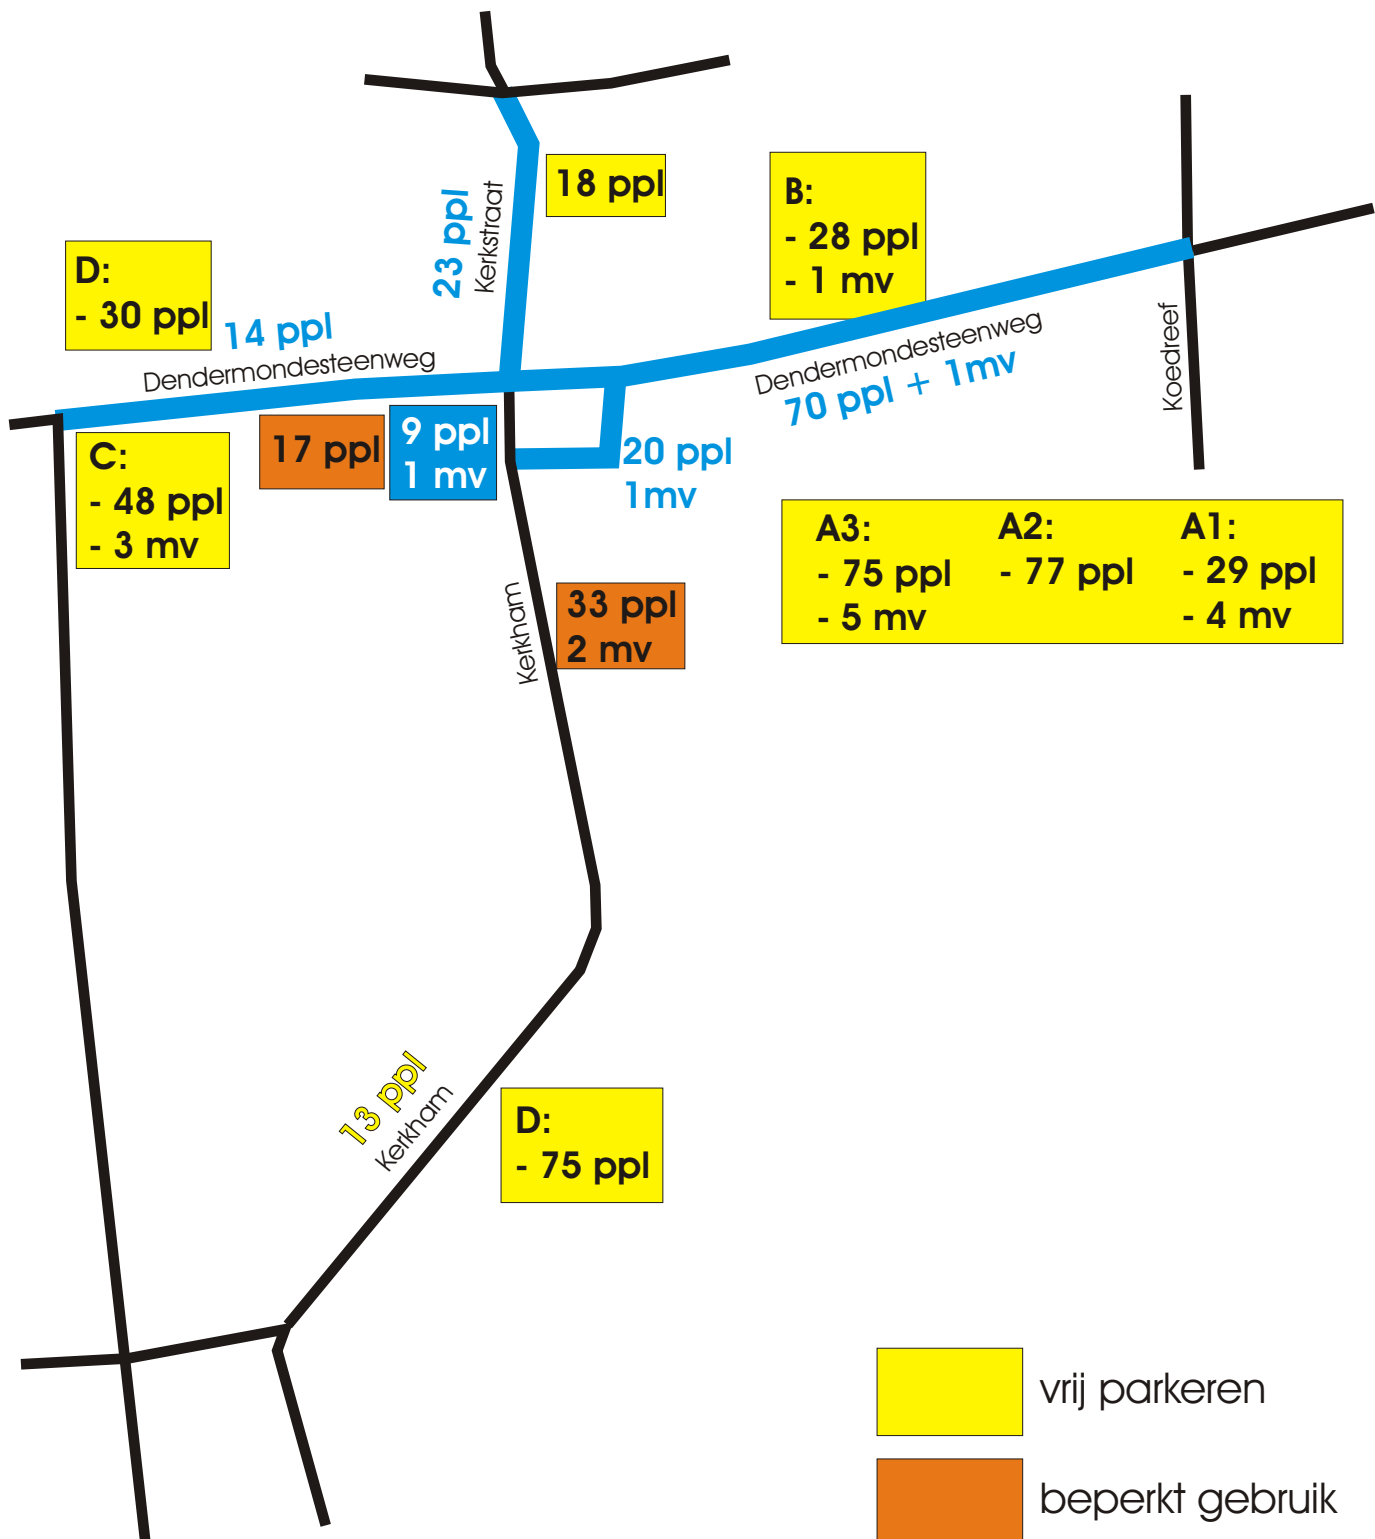

# Beschikbare parkeerplaatsen Destelbergen - Centrum

- vrij parkeren
- beperkt gebruik
- blauwe zone  
(niet op Zondag)